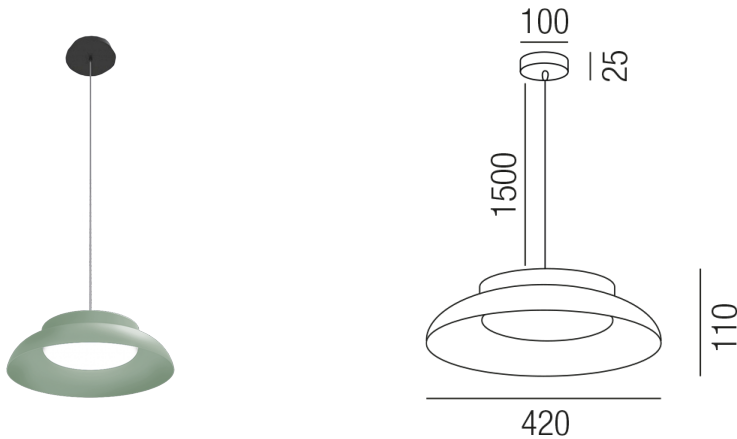

Produktdatenblatt

CHAPEAU 32700/42-SASWW

Beschreibung

HL CHAPEAU

Aluminium salbeigrün - schwarz/Diffuser opal

LED 18W 2700K 1520lm/TRIAC dim

dm420/H110/Abhängung 1500mm

Anschluss 230V Wechselspannung, Schutzklasse I - Elektrische Isolierungsklasse (IEC), Schutzart IP20, Anwendung im Innenbereich, Installation an der Decke, 1 seitiger Lichtaustritt - down breitstrahlend, Netzteil integriert, Betriebsgerät TRIAC dimmbar, Farbwiedergabeindex CRI >90, Blendungsbewertung UGR <22, Farbtemperatur von superwarmweiß 2700K, Energieeffizienzklasse, F, CE-Kennzeichnung