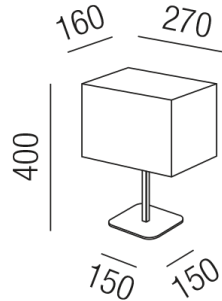

Produktdatenblatt

DINNER 15297/40-SW

Beschreibung

TL DINNER

1fl/schwarz/Schirm weiß

270x160/H400mm

für 1x E27 42W

Anschluss 230V Wechselspannung, Schutzklasse II - Elektrische Isolierungsklasse (IEC), Schutzart IP20, Anwendung im Innenbereich, Installation auf dem Boden, 4 seitiger Lichtaustritt - Rundumlicht (in alle Richtungen), Leuchte geeignet für die Montage auf entflammaren Oberflächen, mit integriertem Schalter (ON/OFF), Energieeffizienzklasse, A++ - D, mit angebautem Stromkabel und Stecker