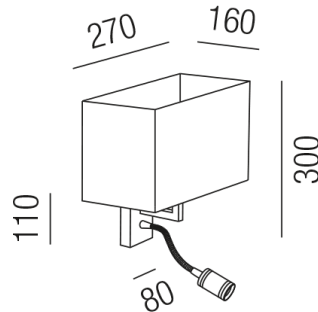

Produktdatenblatt

DINNER 15285/28-NIGEBR

Beschreibung

WL DINNER - FLEX

1+1fl/nickel/creme-Borte braun

270x160/H300mm/für 1x E27 42W

inkl. 1x LED 1W 3000K 90lm CRI>80

Anschluss 230V Wechselspannung, Schutzklasse I - Elektrische Isolierungsklasse (IEC), Schutzart IP20, Anwendung im Innenbereich, Installation an der Wand, drehbar und schwenkbar, 4 seitiger Lichtaustritt - Rundumlicht (in alle Richtungen), Leuchte geeignet für die Montage auf entflammaren Oberflächen, Netzteil integriert, Konstantstrom 350mA, Betriebsgeräte schaltbar (nicht dimmbar), mit integriertem Schalter (ON/OFF), Farbwiedergabeindex CRI >80, Farbtemperatur von warmweiß 3000K, Energieeffizienzklasse, A++ - D