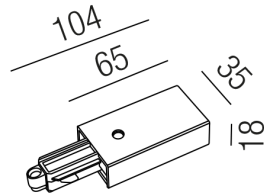

Produktdatenblatt

SHOPPING 67250-L-W

Beschreibung

ZUB SHOPPING
Endeinspeiser weiß/Schutzleiter links

Projektbilder - Zusatzbilder - Detailbilder

Technische Änderungen vorbehalten, druck-, scan- und kalibrierungsbedingt sind Farbabweichungen möglich.