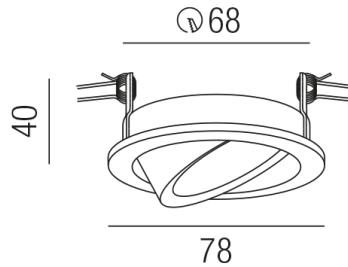

Produktdatenblatt

ZUPOLY ZU548/81-W

Beschreibung

ZUB POLY

NUR Einbaurahmen mit Innenring

rund/weiß

dm78/Loch 68mm

Schutzart IP20, Anwendung im Innenbereich, Installation an der Wand oder Decke, Lochausschnitt rund: 68mm, schwenkbar 30°