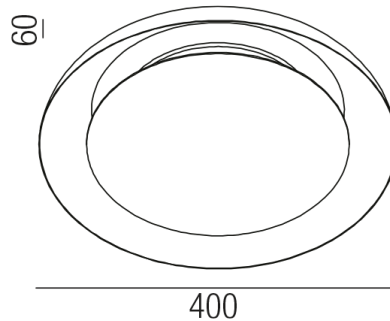

Produktdatenblatt

PARASOL 37525/40-SW

Beschreibung

DL/WL PARASOL - 3CCT

außen schwarz innen weiß/Platte schwarz

LED 24W/CRI >90

2,7K(950lm)/3K(1100lm)/4K(1200lm)

dm400/H60mm/TRIAC dimmbar

Anschluss 230V Wechselspannung, Schutzklasse I - Elektrische Isolierungsklasse (IEC), Schutzart IP20, Anwendung im Innenbereich, Installation an der Wand oder Decke, 1 seitiger Lichtaustritt - down breitstrahlend, Leuchte geeignet für die Montage auf entflammaren Oberflächen, Netzteil integriert, Betriebsgerät TRIAC dimmbar, Farbwiedergabeindex CRI >90, Energieeffizienzklasse, F, CE-Kennzeichnung, integrierter Colorswitch 3 Lichtfarben einstellbar - superwarmweiß, warmweiß oder kaltweiß