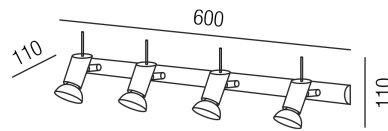

Produktdatenblatt

BASIC 14524/60-NI

Beschreibung

Balken BASIC

4fl/Nickel matt gebürstet

L60/H11/AL11/für 4xGU10 50W

Anschluss 230V Wechselspannung, Schutzklasse I - Elektrische Isolierungsklasse (IEC), Schutzart IP20, Anwendung im Innenbereich, Installation an der Wand oder Decke, drehbar und schwenkbar, Leuchte geeignet für die Montage auf entflammaren Oberflächen, Energieeffizienzklasse, A++ - D