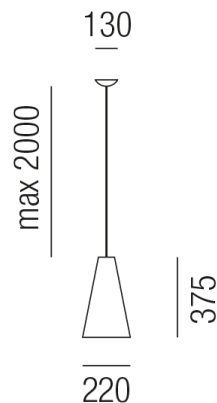

Produktdatenblatt

AQUA 35400/22-GR

Beschreibung

HL AQUA

1fl/down/Aufhängung weiß/Schirm: grasgrün

dm220/H375/Kabel 2000mm/1xE27 42W

Anschluss 230V Wechselspannung, Schutzklasse I - Elektrische Isolierungsklasse (IEC), Schutzart IP20, Anwendung im Innenbereich, Installation an der Decke, 4 seitiger Lichtaustritt - Rundumlicht (in alle Richtungen), Leuchte geeignet für die Montage auf entflammaren Oberflächen, Energieeffizienzklasse, A++ - D

Projektbilder - Zusatzbilder - Detailbilder

Technische Änderungen vorbehalten, druck-, scan- und kalibrierungsbedingt sind Farbabweichungen möglich.