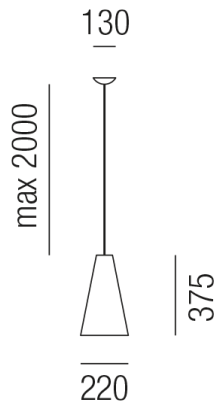

## AQUA 35400/22-GR

### Beschreibung

HL AQUA

1fl/down/Aufhängung weiß/Schirm: grasgrün

dm220/H375/Kabel 2000mm/1xE27 42W

Anschluss 230V Wechselspannung, Schutzklasse I - Elektrische Isolierungsklasse (IEC), Schutzart IP20, Anwendung im Innenbereich, Installation an der Decke, 4 seitiger Lichtaustritt - Rundumlicht (in alle Richtungen), Leuchte geeignet für die Montage auf entflammaren Oberflächen, Energieeffizienzklasse, A++ - D