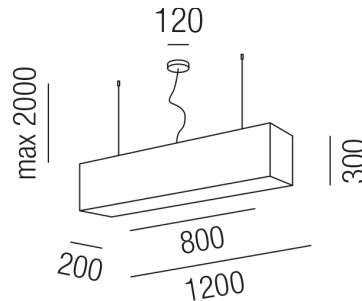

Produktdatenblatt

DINNER 15260/120-SSL

Beschreibung

HL DINNER

3fl/schwarz/Schirm schlamm

1200x200/H300/GH2000mm

für 3x E27 28W

Anschluss 230V Wechselspannung, Schutzklasse I - Elektrische Isolierungsklasse (IEC), Schutzart IP20, Anwendung im Innenbereich, Installation an der Decke, 4 seitiger Lichtaustritt - Rundumlicht (in alle Richtungen), Leuchte geeignet für die Montage auf entflammaren Oberflächen, Energieeffizienzklasse, A++ - D