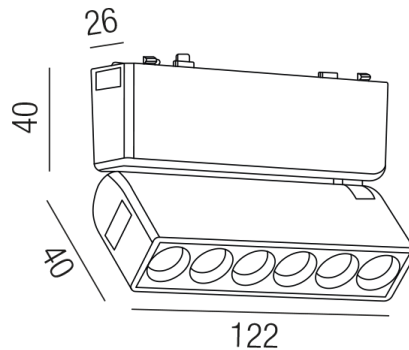

### Beschreibung

STR FORTY8 - eye blink

schwenkbar/Alu schwarz/Linsenoptik

LED 6W 3000K 570lm 30° CRI>90

L122/B26/H80mm/für TUYA Smart Home Steuerung

Anschluss 48V Gleichspannung, Schutzklasse III - Elektrische Isolierungsklasse (IEC), Schutzart IP20, Anwendung im Innenbereich, Installation an der Decke, drehbar und schwenkbar, 1-seitiger Lichtaustritt - down breitstrahlend, Abstrahlwinkel 30°, Netzteil integriert, Betriebsgerät TUYA Smart Home, Farbwiedergabeindex CRI >90, Farbtemperatur von warmweiß 3000K, Energieeffizienzklasse, F, CE-Kennzeichnung