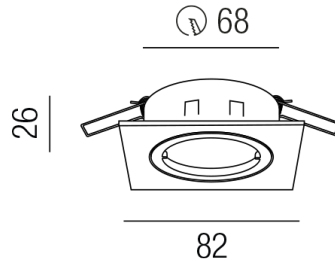

### Beschreibung

NV EINBAUSTRALER

quadrat./schwenkb./verchromt

Loch 68mm / Bajonettverschluss

OHNE Fassung

Anschluss 230V Wechselspannung, Anschluss 12V Wechselspannung, Schutzklasse I - Elektrische Isolierungsklasse (IEC), Schutzklasse III - Elektrische Isolierungsklasse (IEC), Schutzart IP20, Anwendung im Innenbereich, Installation an der Decke, Lochausschnitt rund: 68mm, schwenkbar 30°, 1 seitiger Lichtaustritt - down breitstrahlend, Leuchte geeignet für die Montage auf entflammaren Oberflächen, Energieeffizienzklasse, A++ - D