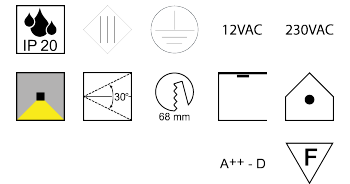

### Beschreibung

NV EINBAUSTRALER

quadrat./schwenkb./verchromt

Loch 68mm / Bajonettverschluss

OHNE Fassung

Anschluss 230V Wechselspannung, Anschluss 12V Wechselspannung, Schutzklasse I - Elektrische Isolierungsklasse (IEC), Schutzklasse III - Elektrische Isolierungsklasse (IEC), Schutzart IP20, Anwendung im Innenbereich, Installation an der Decke, Lochausschnitt rund: 68mm, schwenkbar 30°, 1 seitiger Lichtaustritt - down breitstrahlend, Leuchte geeignet für die Montage auf entflammaren Oberflächen, Energieeffizienzklasse, A++ - D