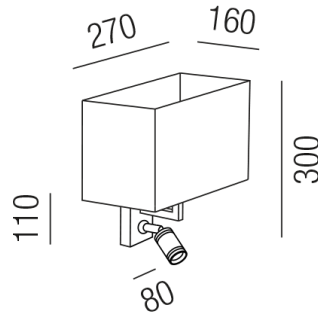

### Beschreibung

WL DINNER - SPOT

1+1fl/schwarz/Schirm creme plissiert

270x160/H300mm/für 1x E27 42W

inkl. 1x LED 1W 3000K 90lm CRI>80

Anschluss 230V Wechselspannung, Schutzklasse I - Elektrische Isolierungsklasse (IEC), Schutzart IP20, Anwendung im Innenbereich, Installation an der Wand, drehbar und schwenkbar, 4 seitiger Lichtaustritt - Rundumlicht (in alle Richtungen), Leuchte geeignet für die Montage auf entflammaren Oberflächen, Netzteil integriert, Konstantstrom 350mA, Betriebsgeräte schaltbar (nicht dimmbar), mit integriertem Schalter (ON/OFF), Farbwiedergabeindex CRI >80, Farbtemperatur von warmweiß 3000K, Energieeffizienzklasse, A++ - D