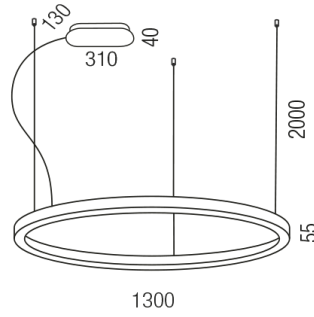

Produktdatenblatt

BELLAI HOME 62205/130DALI-WWW

Beschreibung

HL BELLAI HOME

weiß matt/Direkt- und Indirektlicht/Diffuser opal

LED down 92W 3000K 8650lm - up 29W 3000K 3600lm CRI >90

dm1300/H55mm/GH2000mm/Netzteil DALI dimmbar

Stahlseilabhängungen mit Schnellspanner/Dose dezentral

Anschluss 230V Wechselspannung, Schutzklasse I - Elektrische Isolierungsklasse (IEC), Schutzart IP20, Anwendung im Innenbereich, Installation an der Decke, 2 seitiger Lichtaustritt - down breitstrahlend, up breitstrahlend, Netzteil integriert, Betriebsgerät SWITCH & DALI dimmbar, Farbwiedergabeindex CRI >90, Blendungsbewertung UGR <22, Farbtemperatur von warmweiß 3000K, Energieeffizienzklasse, A+