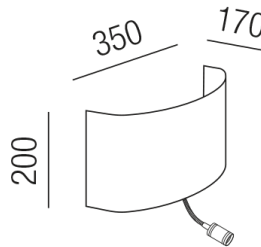

### Beschreibung

WLH CHALET mit FLEX

2+1f/Stoffblende Loden hell

dm350/H200/AL170mm/für 2x E27 42W

inkl. 1x LED FLEX schwarz 1W 3000K 90lm

Anschluss 230V Wechselspannung, Schutzklasse I - Elektrische Isolierungsklasse (IEC), Schutzart IP20, Anwendung im Innenbereich, Installation an der Wand, drehbar und schwenkbar, 4 seitiger Lichtaustritt - Rundumlicht (in alle Richtungen), Leuchte geeignet für die Montage auf entflammaren Oberflächen, Netzteil integriert, Konstantstrom 350mA, Betriebsgeräte schaltbar (nicht dimmbar), Farbwiedergabeindex CRI >80, Farbtemperatur von warmweiß 3000K, Energieeffizienzklasse, A++ - D