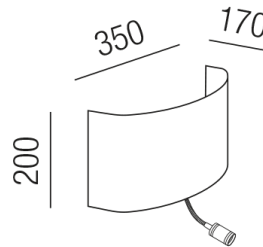

Produktdatenblatt

CHALET 15435/35-NINI

Beschreibung

WLH CHALET mit FLEX

2+1f/Stoffblende Metallic chrom

dm350/H200/AL170mm/für 2x E27 42W

inkl. 1x LED FLEX nickel matt 1W 3000K 90lm

Anschluss 230V Wechselspannung, Schutzklasse I - Elektrische Isolierungsklasse (IEC), Schutzart IP20, Anwendung im Innenbereich, Installation an der Wand, drehbar und schwenkbar, 4 seitiger Lichtaustritt - Rundumlicht (in alle Richtungen), Leuchte geeignet für die Montage auf entflammaren Oberflächen, Netzteil integriert, Konstantstrom 350mA, Betriebsgeräte schaltbar (nicht dimmbar), Farbwiedergabeindex CRI >80, Farbtemperatur von warmweiß 3000K, Energieeffizienzklasse, A++ - D