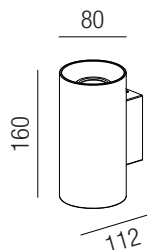

**Hera**, LED 6W, 350lm, 3000K

Aluminium anthrazit, Glaszylinder opal

230VAC

Bestell-Nr. Euro  
85980/14-A

**Hekabe**, Up & Down, LED 2x7W, 1190lm, 3000K

Aluguss anthrazit, aluminiumgrau, rost oder weiß

A - anthrazit 230VAC

ALU - aluminiumgrau  
R - rost  
W - weiß matt

Bestell-Nr. Farbauswahl angeben Euro  
84982/16-  A  ALU  R  W

**Hekabe**, LED 7W, 630lm, 3000K

Aluguss anthrazit, aluminiumgrau, rost oder weiß, Glas klar

230VAC