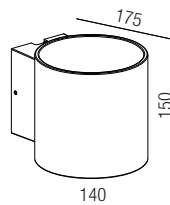

**Hera**, LED 6W, 350lm, 3000K

Aluminium anthrazit, Glaszylinder opal

230VAC

Bestell-Nr. Euro  
85980/14-A

**Hekabe**, Up & Down, LED 2x7W, 1190lm, 3000K

Aluguss anthrazit, aluminiumgrau, rost oder weiß

A - anthrazit 230VAC

ALU - aluminiumgrau  
R - rost  
W - weiß matt

Bestell-Nr. Farbauswahl angeben Euro  
84982/16-  A  ALU  R  W

**Hekabe**, LED 7W, 630lm, 3000K

Aluguss anthrazit, aluminiumgrau, rost oder weiß, Glas klar

230VAC