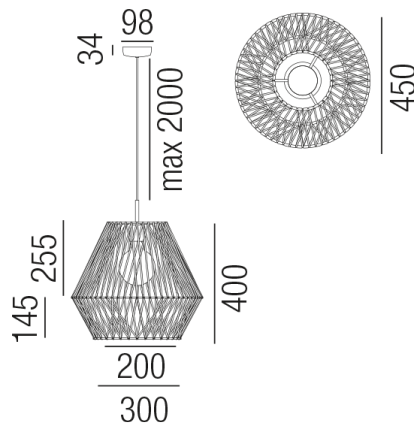

## BIMBA 33002/45-SRR

### Beschreibung

HL BIMBA

1fl/Metall schwarz matt/Kordel riojarot

dm450/H400/Kabellänge 2000mm

für 1x LED E27 15W

Anschluss 230V Wechselspannung, Schutzklasse I - Elektrische Isolierungsklasse (IEC), Schutzart IP20, Anwendung im Innenbereich, Installation an der Decke, 4 seitiger Lichtaustritt - Rundumlicht (in alle Richtungen), Leuchte geeignet für die Montage auf entflammaren Oberflächen, Energieeffizienzklasse, A - G, Leuchte aus nachhaltiger Produktion