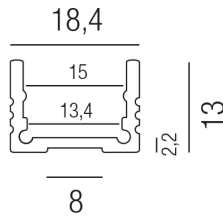

Produktdatenblatt

LED STRIPS 69522/200-SAT

Beschreibung

LED PROFILE - PROFI - Aufbau
FLACH/Alu eloxiert
mit Linsenabdeckung PMMA satiniert
B18,4/H13/L2000m