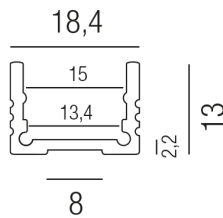

### Beschreibung

LED PROFILE - PROFI - Aufbau  
FLACH/Alu eloxiert  
mit Linsenabdeckung PMMA satiniert  
B18,4/H13/L2000m