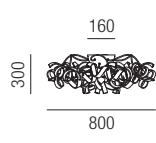

Astro 60, 3x G9 33W

Metallteile verchromt oder vergoldet,
12 Glaselemente

Bestell-Nr.	Farbauswahl angeben	Euro
35370/60-	C + K	
35370/60-	C + W S	
35370/60-	C + BS BG BKU	
35370/60-	G + K	
35370/60-	G + W S	
35370/60-	G + BS BG BKU	

Astro 80, 6x G9 33W

Metallteile verchromt oder vergoldet,
18 Glaselemente

Bestell-Nr.	Farbauswahl angeben	Euro
35370/80-	C + K	
35370/80-	C + W S	
35370/80-	C + BS BG BKU	
35370/80-	G + K	
35370/80-	G + W S	
35370/80-	G + BS BG BKU	