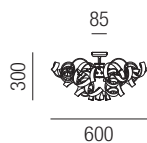

Astro 60, 3x G9 33W

Metallteile verchromt oder vergoldet,
12 Glaselemente

Bestell-Nr.	Farbauswahl angeben	Euro
35370/60-	C + K	
35370/60-	C + W S	
35370/60-	C + BS BG BKU	
35370/60-	G + K	
35370/60-	G + W S	
35370/60-	G + BS BG BKU	

Astro 80, 6x G9 33W

Metallteile verchromt oder vergoldet,
18 Glaselemente

Bestell-Nr.	Farbauswahl angeben	Euro
35370/80-	C + K	
35370/80-	C + W S	
35370/80-	C + BS BG BKU	
35370/80-	G + K	
35370/80-	G + W S	
35370/80-	G + BS BG BKU	