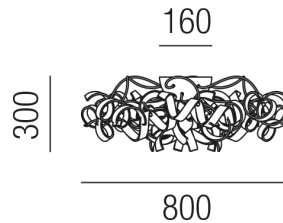

Produktdatenblatt

ASTRO 35370/80-CS

Beschreibung

DL ASTRO

6fl/verchromt/Gläser schwarz glänzend

dm80/H 30/für 6xG9 40W

18 Glaselemente

Anschluss 230V Wechselspannung, Schutzklasse I - Elektrische Isolierungsklasse (IEC), Schutzart IP20, Anwendung im Innenbereich, Installation an der Decke, 4 seitiger Lichtaustritt - Rundumlicht (in alle Richtungen), Leuchte geeignet für die Montage auf entflammaren Oberflächen, Energieeffizienzklasse, A++ - D

Projektbilder - Zusatzbilder - Detailbilder

Technische Änderungen vorbehalten, druck-, scan- und kalibrierungsbedingt sind Farbabweichungen möglich.