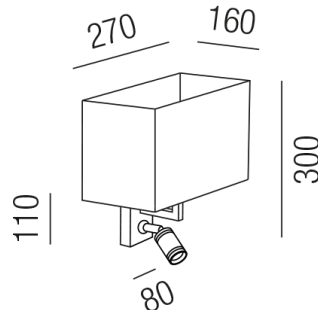

Produktdatenblatt

DINNER 15286/28-NIRR

Beschreibung

WL DINNER - SPOT

1+1fl/nickel/Schirm rot Perc. 270

270x160/H300mm/für 1x E27 42W

inkl. 1x LED 1W 3000K 90lm CRI>80

Anschluss 230V Wechselspannung, Schutzklasse I - Elektrische Isolierungsklasse (IEC), Schutzart IP20, Anwendung im Innenbereich, Installation an der Wand, drehbar und schwenkbar, 4 seitiger Lichtaustritt - Rundumlicht (in alle Richtungen), Leuchte geeignet für die Montage auf entflammaren Oberflächen, Netzteil integriert, Konstantstrom 350mA, Betriebsgeräte schaltbar (nicht dimmbar), mit integriertem Schalter (ON/OFF), Farbwiedergabeindex CRI >80, Farbtemperatur von warmweiß 3000K, Energieeffizienzklasse, A++ - D