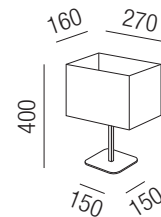

Dinner Tischleuchte, 1x E27 42W

Fuß Metall, Schirm Stoff, Stoffauswahl siehe S. 524 + 525

Bestell-Nr.	Farbauswahl angeben	Euro
15297/40-	NI S R + GE W S BR AG RR SL	
15297/40-	NI S R + WS GEBR SGR SPR SBG SBC WBG WBC	
15297/40-	NI S R + GL SG A RES CH	
15297/40-	NI S R + LG LS LC LV CL SIG SIC WIG WIC GW	
15297/40-	NI S R + LD LH NI KU G WKS WKG	
15297/40-	GM + GE W S	
15297/40-	GM + SBG WBG	
15297/40-	GM + WKS WKG