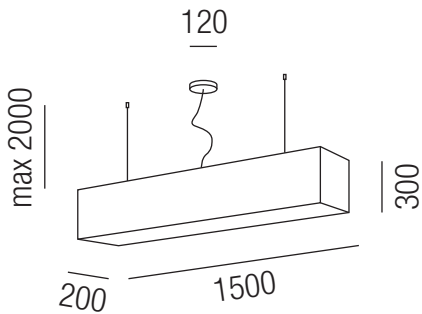

Dinner Hängeleuchte, 5x E27 28W

Montage Metall, Schirm Stoff, Stoffauswahl siehe S. 524 + 525

Bestell-Nr.	Farbauswahl angeben	Euro
15260/150-	NI S + GE W S BR AG RR SL	
15260/150-	NI S + WS GEBR SGR SPR SBG SBC WBG WBC	
15260/150-	NI S + GL SG A RES CH	
15260/150-	NI S + LG LS LC LV CL SIG SIC WIG WIC GW	
15260/150-	NI S + LD LH NI KU G WKS WKG	

Dinner Wandleuchte, 1x E27 42W

Montage Metall, Schirm Stoff, Stoffauswahl siehe S. 524 + 525

Bestell-Nr.	Farbauswahl angeben	Euro
15287/30-	NI S R + GE W S BR AG RR SL	
15287/30-	NI S R + WS GEBR SGR SPR SBG SBC WBG WBC	
15287/30-	NI S R + GL SG A RES CH	
15287/30-	NI S R + LG LS LC LV CL SIG SIC WIG WIC GW	
15287/30-	NI S R + LD LH NI KU G WKS WKG	
15287/30-	GM + GE W S	
15287/30-	GM + SBG WBG	
15287/30-	GM + WKS WKG