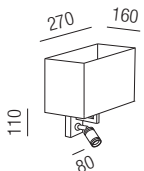

Dinner Wandleuchte mit Spot, 1x E27 42W + LED 1W, 90lm, 3000K

Montage Metall, Schirm Stoff, Stoffauswahl siehe S. 524 + 525

Bestell-Nr.	Farbauswahl angeben	Euro
15286/28-	NI S R + GE W S BR AG RR SL	
15286/28-	NI S R + WS GEBR SGR SPR SBG SBC WBG WBC	
15286/28-	NI S R + GL SG A RES CH	
15286/28-	NI S R + LG LS LC LV CL SIG SIC WIG WIC GW	
15286/28-	NI S R + LD LH NI KU G WKS WKG