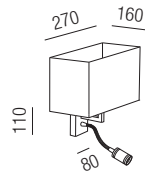

Dinner Wandleuchte mit Flex, 1x E27 42W + LED 1W, 90lm, 3000K

Montage Metall, Schirm Stoff, Stoffauswahl siehe S. 524 + 525

Bestell-Nr.	Farbauswahl angeben	Euro
15285/28-	NI S R + GE W S BR AG RR SL	
15285/28-	NI S R + WS GEBR SGR SPR SBG SBC WBG WBC	
15285/28-	NI S R + GL SG A RES CH	
15285/28-	NI S R + LG LS LC LV CL SIG SIC WIG WIC GW	
15285/28-	NI S R + LD LH NI KU G WKS WKG