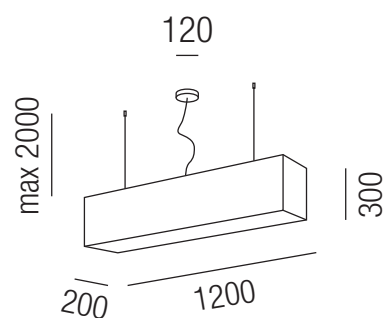

Bestell-Nr.	Farbauswahl angeben	Euro
15260/120-	NI S + GE W S BR AG RR SL	
15260/120-	NI S + WS GEBR SGR SRR SBG SBC WBG WBC	
15260/120-	NI S + GL SG A RES CH	
15260/120-	NI S + LG LS LC LV CL SIG SIC WIG WIC GW	
15260/120-	NI S + LD LH NI KU G WKS WKG