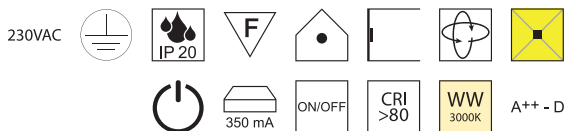

Dinner Wandleuchte mit Spot, 1x E27 42W + LED 1W, 90lm, 3000K

Montage Metall, Schirm Stoff, Stoffauswahl siehe S. 524 + 525

Bestell-Nr.	Farbauswahl angeben	Euro
15286/28-	NI S R + GE W S BR AG RR SL	
15286/28-	NI S R + WS GEBR SGR SPR SBG SBC WBG WBC	
15286/28-	NI S R + GL SG A RES CH	
15286/28-	NI S R + LG LS LC LV CL SIG SIC WIG WIC GW	
15286/28-	NI S R + LD LH NI KU G WKS WKG