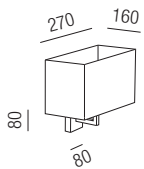

Dinner Wandleuchte, 1x E27 42W

Montage Metall, Schirm Stoff, Stoffauswahl siehe S. 524 + 525

Bestell-Nr.	Farbauswahl angeben	Euro
15287/30-	NI S R + GE W S BR AG RR SL	
15287/30-	NI S R + WS GEBR SGR SPR SBG SBC WBG WBC	
15287/30-	NI S R + GL SG A RES CH	
15287/30-	NI S R + LG LS LC LV CL SIG SIC WIG WIC GW	
15287/30-	NI S R + LD LH NI KU G WKS WKG	
15287/30-	GM + GE W S	
15287/30-	GM + SBG WBG	
15287/30-	GM + WKS WKG