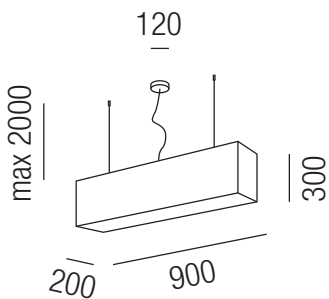

Dinner Hängeleuchte, 3x E27 28W

Montage Metall, Schirm Stoff, Stoffauswahl siehe S. 524 + 525

- NI** - nickel matt
- S** - schwarz matt
- R** - rostfärbig
- GM** - gold matt

230VAC A++ - D

Bestell-Nr.	Farbauswahl angeben	Euro
15260/90-	NI S + GE W S BR AG RR SL	
15260/90-	NI S + WS GEBR SGR SRR SBG SBC WBG WBC	
15260/90-	NI S + GL SG A RES CH	
15260/90-	NI S + LG LS LC LV CL SIG SIC WIG WIC GW	
15260/90-	NI S + LD LH NI KU G WKS WKG	