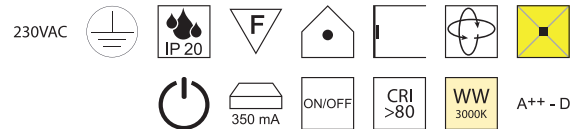

Dinner Wandleuchte mit Flex, 1x E27 42W + LED 1W, 90lm, 3000K

Montage Metall, Schirm Stoff, Stoffauswahl siehe S. 524 + 525

Bestell-Nr.	Farbauswahl angeben	Euro
15285/28-	NI S R + GE W S BR AG RR SL	
15285/28-	NI S R + WS GEBR SGR SPR SBG SBC WBG WBC	
15285/28-	NI S R + GL SG A RES CH	
15285/28-	NI S R + LG LS LC LV CL SIG SIC WIG WIC GW	
15285/28-	NI S R + LD LH NI KU G WKS WKG