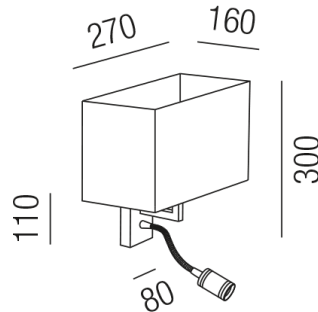

### Beschreibung

WL DINNER - FLEX

1+1f/schwarz/Sch. Metallic chrom

270x160/H300mm/für 1x E27 42W

inkl. 1x LED 1W 3000K 90lm CRI>80

Anschluss 230V Wechselspannung, Schutzklasse I - Elektrische Isolierungsklasse (IEC), Schutzart IP20, Anwendung im Innenbereich, Installation an der Wand, drehbar und schwenkbar, 4 seitiger Lichtaustritt - Rundumlicht (in alle Richtungen), Leuchte geeignet für die Montage auf entflammaren Oberflächen, Netzteil integriert, Konstantstrom 350mA, Betriebsgeräte schaltbar (nicht dimmbar), mit integriertem Schalter (ON/OFF), Farbwiedergabeindex CRI >80, Farbtemperatur von warmweiß 3000K, Energieeffizienzklasse, A++ - D