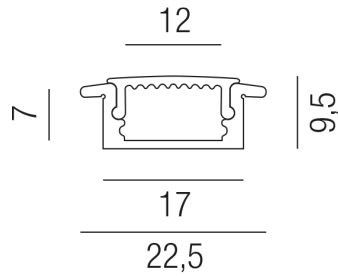

Produktdatenblatt

LED STRIPS 69622/200

Beschreibung

LED PROFIL - SIMPLE - Einbau
FLACH/Alu eloxiert/KU gefrostet
B21/H8/L2000m/inkl. Clips