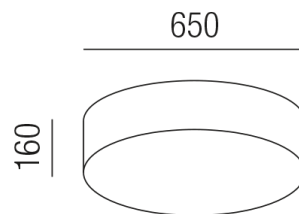

Produktdatenblatt

CHALET 15373/65-KU

Beschreibung

DL CHALET rund - Magnetmontage
4fl/Schirm Metallic kupfer/Diffuser sat.
dm650/H160mm/für 4x E27 42W

Anschluss 230V Wechselspannung, Schutzklasse I - Elektrische Isolierungsklasse (IEC), Schutzart IP20, Anwendung im Innenbereich, Installation an der Decke, 4 seitiger Lichtaustritt - Rundumlicht (in alle Richtungen), Leuchte geeignet für die Montage auf entflammaren Oberflächen, Energieeffizienzklasse, A++ - D