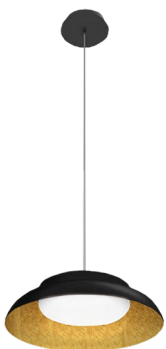

- SBG** - außen schwarz-innen blattvergoldet
- S** - schwarz matt
- W** - weiß matt
- G** - gold
- KU** - kupfer
- BR** - bronze
- GE** - ocker
- SA** - salbei
- BB** - kobaltblau

Chapeau, LED 18W LED

Aluminium, Diffuser opal UGR<22, Kabellänge: 1500mm

230VAC

Bestell-Nr.	Farbauswahl angeben	Lumen	Euro
32700/42-	S W G KU BR GE SA BB + SWW	1520 lm	
32700/42-	SBG + SWW	1520 lm	
32700/42-	S W G KU BR GE SA BB + WW	1620 lm	
32700/42-	SBG + WW	1620 lm	

Chapeau, LED 30W

Aluminium, Diffuser opal UGR<22, Kabellänge: 1500mm

230VAC

Bestell-Nr.	Farbauswahl angeben	Lumen	Euro
32700/60-	+	2820 lm	
32700/60-		+	2820 lm
32700/60-	+	3000 lm	
32700/60-		+	3000 lm

Chapeau, LED 18W

Aluminium, Diffuser opal UGR<22

230VAC

Bestell-Nr.	Farbauswahl angeben	Lumen	Euro
32721/42-	+	1520 lm	
32721/42-		+	1520 lm
32721/42-	+	1620 lm	
32721/42-		+	1620 lm

Chapeau, LED 30W

Aluminium, Diffuser opal UGR<22

230VAC

Bestell-Nr.	Farbauswahl angeben	Lumen	Euro
32721/60-	+	2820 lm	
32721/60-		+	2820 lm
32721/60-	+	3000 lm	
32721/60-		+	3000 lm