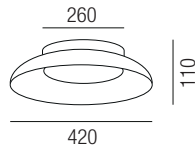

Aluminium, Diffuser opal UGR<22, Kabellänge: 1500mm

230VAC

Bestell-Nr.	Farbauswahl angeben	Lumen	Euro
32700/60-	+	2820 lm	
32700/60-		+	2820 lm
32700/60-	+	3000 lm	
32700/60-		+	3000 lm

Chapeau, LED 18W

Aluminium, Diffuser opal UGR<22