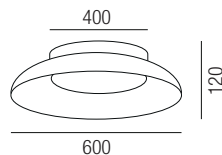

230VAC

Bestell-Nr.	Farbauswahl angeben	Lumen	Euro
32721/60-	+	2820 lm	
32721/60-		+	2820 lm
32721/60-	+	3000 lm	
32721/60-		+	3000 lm