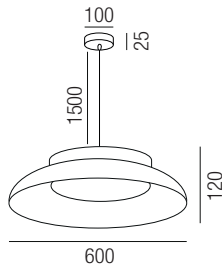

- SBG** - außen schwarz-innen blattvergoldet
- S** - schwarz matt
- W** - weiß matt
- G** - gold
- KU** - kupfer
- BR** - bronze
- GE** - ocker
- SA** - salbei
- BB** - kobaltblau

Chapeau, LED 18W LED

Aluminium, Diffuser opal UGR<22, Kabellänge: 1500mm

230VAC

Bestell-Nr.	Farbauswahl angeben	Lumen	Euro
32700/42-	S W G KU BR GE SA BB + SWW	1520 lm	
32700/42-	SBG + SWW	1520 lm	
32700/42-	S W G KU BR GE SA BB + WW	1620 lm	
32700/42-	SBG + WW	1620 lm	

Chapeau, LED 30W

Aluminium, Diffuser opal UGR<22, Kabellänge: 1500mm

230VAC

Bestell-Nr.	Farbauswahl angeben	Lumen	Euro
32700/60-	+	2820 lm	
32700/60-		+	2820 lm
32700/60-	+	3000 lm	
32700/60-		+	3000 lm

Chapeau, LED 18W

Aluminium, Diffuser opal UGR<22

230VAC

Bestell-Nr.	Farbauswahl angeben	Lumen	Euro
32721/42-	+	1520 lm	
32721/42-		+	1520 lm
32721/42-	+	1620 lm	
32721/42-		+	1620 lm

Chapeau, LED 30W

Aluminium, Diffuser opal UGR<22

230VAC

Bestell-Nr.	Farbauswahl angeben	Lumen	Euro
32721/60-	+	2820 lm	
32721/60-		+	2820 lm
32721/60-	+	3000 lm	
32721/60-		+	3000 lm