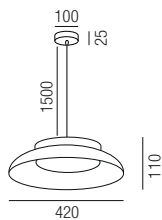

- SBG** - außen schwarz-innen blattvergoldet
- S** - schwarz matt
- W** - weiß matt
- G** - gold
- KU** - kupfer
- BR** - bronze
- GE** - ocker
- SA** - salbei
- BB** - kobaltblau

Chapeau, LED 18W LED

Aluminium, Diffuser opal UGR<22, Kabellänge: 1500mm

230VAC

Bestell-Nr.	Farbauswahl angeben	Lumen	Euro
32700/42-	S W G KU BR GE SA BB + SWW	1520 lm	
32700/42-	SBG + SWW	1520 lm	
32700/42-	S W G KU BR GE SA BB + WW	1620 lm	
32700/42-	SBG + WW	1620 lm	

Chapeau, LED 30W

Aluminium, Diffuser opal UGR<22, Kabellänge: 1500mm

230VAC

Bestell-Nr.	Farbauswahl angeben	Lumen	Euro
32700/60-	+	2820 lm	
32700/60-		+	2820 lm
32700/60-	+	3000 lm	
32700/60-		+	3000 lm

Chapeau, LED 18W

Aluminium, Diffuser opal UGR<22