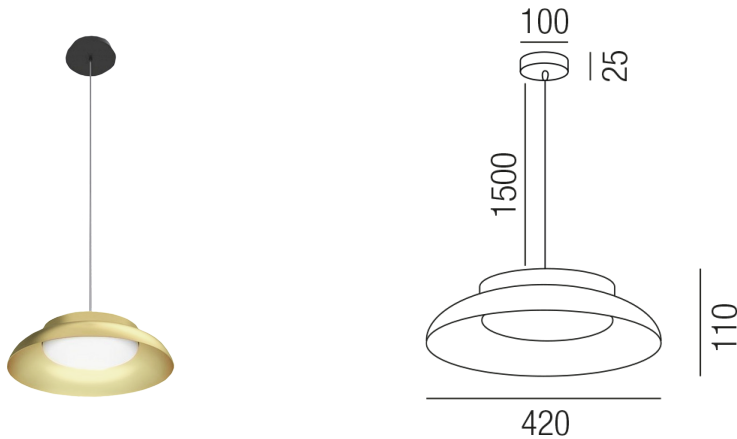

Produktdatenblatt

CHAPEAU 32700/42-GSWW

Beschreibung

HL CHAPEAU

Aluminium gold - schwarz/Diffuser opal

LED 18W 2700K 1520lm/TRIAC dim

dm420/H110/Abhängung 1500mm

Anschluss 230V Wechselspannung, Schutzklasse I - Elektrische Isolierungsklasse (IEC), Schutzart IP20, Anwendung im Innenbereich, Installation an der Decke, 1 seitiger Lichtaustritt - down breitstrahlend, Netzteil integriert, Betriebsgerät TRIAC dimmbar, Farbwiedergabeindex CRI >90, Blendungsbewertung UGR <22, Farbtemperatur von superwarmweiß 2700K, Energieeffizienzklasse, F, CE-Kennzeichnung