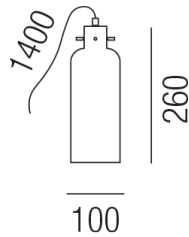

### Beschreibung

TL BOSSA NOVA  
 1fl/chrom/Glas amethyst  
 dm100/H260mm  
 für 1x LED G9 4W

Anschluss 230V Wechselspannung, Schutzklasse I - Elektrische Isolierungsklasse (IEC), Schutzart IP20, Anwendung im Innenbereich, Installation auf dem Boden, 4 seitiger Lichtaustritt - Rundumlicht (in alle Richtungen), mit integriertem Schalter (ON/OFF), Energieeffizienzklasse, A++ - D, mit angebautem Stromkabel und Stecker