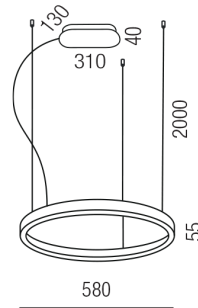

Produktdatenblatt

BELLAI HOME 62205/58TRI-RCW

Beschreibung

HL BELLAI HOME

rostfärbig/Direkt- und Indirektlicht/Diffuser opal

LED down 42W 4000K 4200lm - up 24W 4000K 2640lm CRI >90

dm580/H55mm/GH2000mm/Netzteil TRIAC dimmbar

Stahlseilabhängungen mit Schnellspanner/Dose dezentral

Anschluss 230V Wechselspannung, Schutzklasse I - Elektrische Isolierungsklasse (IEC), Schutzart IP20, Anwendung im Innenbereich, Installation an der Decke, 2 seitiger Lichtaustritt - down breitstrahlend, up breitstrahlend, Netzteil integriert, Betriebsgerät TRIAC dimmbar, Farbwiedergabeindex CRI >90, Blendungsbewertung UGR <22, Farbtemperatur von kaltweiß 4000K, Energieeffizienzklasse, A+