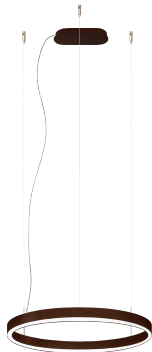

Produktdatenblatt

BELLAI HOME 62205/58TRI-RCW

Beschreibung

HL BELLAI HOME

rostfärbig/Direkt- und Indirektlicht/Diffuser opal

LED down 42W 4000K 4200lm - up 24W 4000K 2640lm CRI >90

dm580/H55mm/GH2000mm/Netzteil TRIAC dimmbar

Stahlseilabhängungen mit Schnellspanner/Dose dezentral

Anschluss 230V Wechselspannung, Schutzklasse I - Elektrische Isolierungsklasse (IEC), Schutzart IP20, Anwendung im Innenbereich, Installation an der Decke, 2 seitiger Lichtaustritt - down breitstrahlend, up breitstrahlend, Netzteil integriert, Betriebsgerät TRIAC dimmbar, Farbwiedergabeindex CRI >90, Blendungsbewertung UGR <22, Farbtemperatur von kaltweiß 4000K, Energieeffizienzklasse, A+