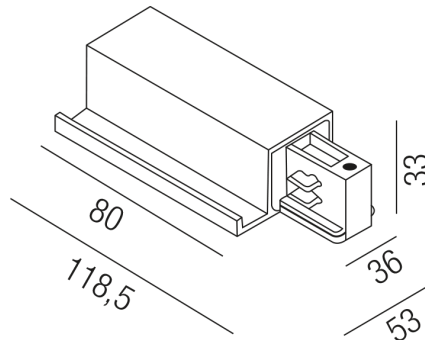

Produktdatenblatt

PRESTIGE 67155-R-S

Beschreibung

ZUB Prestige - Einbau
Endeinspeiser schwarz/Schutzleiter rechts

Projektbilder - Zusatzbilder - Detailbilder

Technische Änderungen vorbehalten, druck-, scan- und kalibrierungsbedingt sind Farbabweichungen möglich.