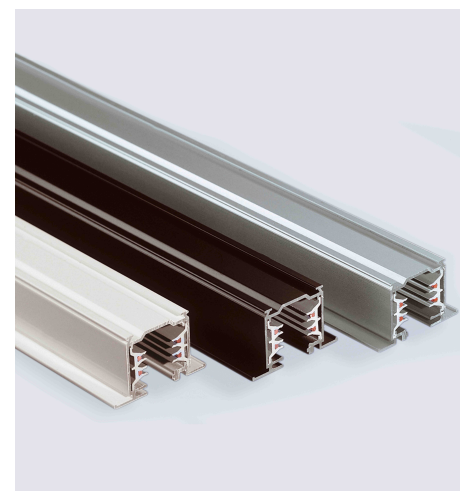

Produktdatenblatt

PRESTIGE 67155-R-S

Beschreibung

ZUB Prestige - Einbau
Endeinspeiser schwarz/Schutzleiter rechts

Projektbilder - Zusatzbilder - Detailbilder

Technische Änderungen vorbehalten, druck-, scan- und kalibrierungsbedingt sind Farbabweichungen möglich.