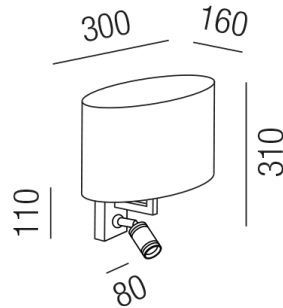

Produktdatenblatt

CHALET 15286/30-RWKG

Beschreibung

WL CHALET oval - SPOT

1+1f/rost/Schirm wolzig schwarz-gold

300x160/H310/AL190mm/für 1xE27 42W

1x LED SPOT 1W 3000K 90lm CRI >80

Anschluss 230V Wechselspannung, Schutzklasse I - Elektrische Isolierungsklasse (IEC), Schutzart IP20, Anwendung im Innenbereich, Installation an der Wand, drehbar und schwenkbar, 4 seitiger Lichtaustritt - Rundumlicht (in alle Richtungen), Leuchte geeignet für die Montage auf entflammaren Oberflächen, Netzteil integriert, Konstantstrom 350mA, Betriebsgeräte schaltbar (nicht dimmbar), mit integriertem Schalter (ON/OFF), Farbwiedergabeindex CRI >80, Farbtemperatur von warmweiß 3000K, Energieeffizienzklasse, A++ - D