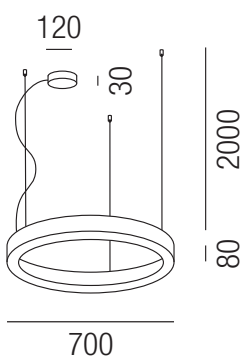

Bellai 700, LED down 50W + up 14W, 4480lm + 2400lm **LED**

Ringhängeleuchte, Direkt- und Indirektlicht, opal UGR<22, prismatisch UGR<19

Oberflächen

- S** - schwarz matt
- W** - weiß matt
- R** - rostfärbig patiniert

UGR <19

UGR <22

SWW 2700K

WW 3000K

CW 4000K

A+

Bestell-Nr.	Farbauswahl angeben	Diffuser	dimmbar	Euro	Bestell-Nr.	Farbauswahl angeben	Diffuser	dimmbar	Euro
62200/70-	S W R + SWW	opal			62201/70-	S W R + SWW prismatisch			
62200/70-	S W R + WW	opal			62201/70-	S W R + WW prismatisch			
62200/70-	S W R + CW	opal			62201/70-	S W R + CW prismatisch			
62200/70TRI-	S W R + SWW	opal	TRIAC		62201/70TRI-	S W R + SWW prismatisch TRIAC			
62200/70TRI-	S W R + WW	opal	TRIAC		62201/70TRI-	S W R + WW prismatisch TRIAC			
62200/70TRI-	S W R + CW	opal	TRIAC		62201/70TRI-	S W R + CW prismatisch TRIAC			
62200/70DALI-	S W R + SWW	opal	DALI		62201/70DALI-	S W R + SWW prismatisch DALI			
62200/70DALI-	S W R + WW	opal	DALI		62201/70DALI-	S W R + WW prismatisch DALI			
62200/70DALI-	S W R + CW	opal	DALI		62201/70DALI-	S W R + CW prismatisch DALI			