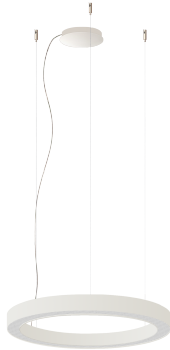

Produktdatenblatt

BELLAI 62201/70DALI-WWW

Beschreibung

HL BELLA

weiß matt/Direkt- und Indirektlicht/Diffuser prismatisch

LED down 50W 3000K 4480lm - up 14W 3000K 2400lm CRI >90

dm700/H80mm/GH2000mm/Netzteil DALI dimmbar

Stahlseilabhängungen mit Schnellspanner/Dose dezentral

Anschluss 230V Wechselspannung, Schutzklasse I - Elektrische Isolierungsklasse (IEC), Schutzart IP20, Anwendung im Innenbereich, Installation an der Decke, 2 seitiger Lichtaustritt - down breitstrahlend, up breitstrahlend, Netzteil integriert, Betriebsgerät DALI dimmbar, Farbwiedergabeindex CRI >90, Blendungsbewertung UGR <19, Farbtemperatur von warmweiß 3000K, Energieeffizienzklasse, A+