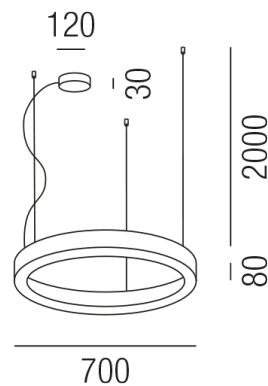

Produktdatenblatt

BELLAI 62201/70DALI-WWW

Beschreibung

HL BELLA

weiß matt/Direkt- und Indirektlicht/Diffuser prismatisch

LED down 50W 3000K 4480lm - up 14W 3000K 2400lm CRI >90

dm700/H80mm/GH2000mm/Netzteil DALI dimmbar

Stahlseilabhängungen mit Schnellspanner/Dose dezentral

Anschluss 230V Wechselspannung, Schutzklasse I - Elektrische Isolierungsklasse (IEC), Schutzart IP20, Anwendung im Innenbereich, Installation an der Decke, 2 seitiger Lichtaustritt - down breitstrahlend, up breitstrahlend, Netzteil integriert, Betriebsgerät DALI dimmbar, Farbwiedergabeindex CRI >90, Blendungsbewertung UGR <19, Farbtemperatur von warmweiß 3000K, Energieeffizienzklasse, A+