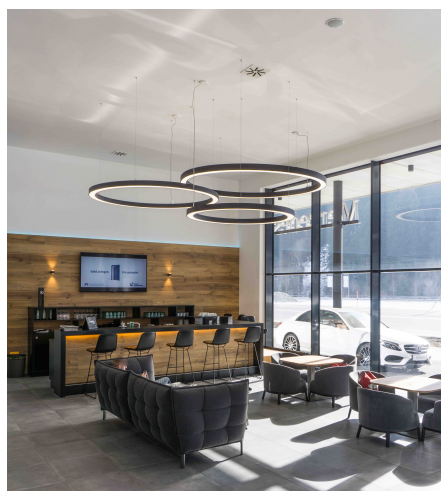

Projektbilder - Zusatzbilder - Detailbilder

Technische Änderungen vorbehalten, druck-, scan- und kalibrierungsbedingt sind Farbabweichungen möglich.