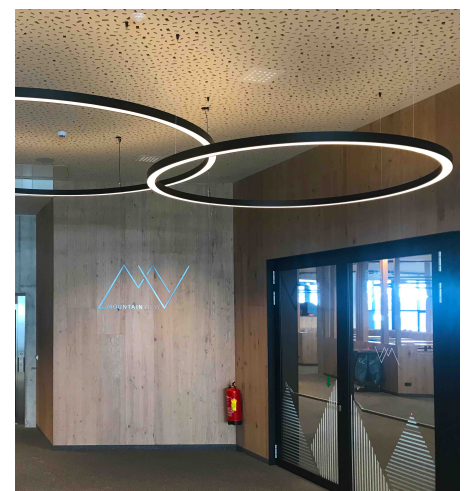

Projektbilder - Zusatzbilder - Detailbilder

Technische Änderungen vorbehalten, druck-, scan- und kalibrierungsbedingt sind Farbabweichungen möglich.