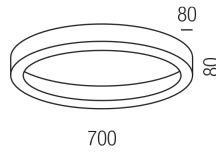

Produktdatenblatt

BELLAI 62221/70TRI-RCW

Beschreibung

DL BELLAI

rostfärbig/NUR Direktlicht/Diffuser prismatisch

LED 50W 4000K 4930lm CRI >90

dm700/H80mm/Netzteil TRIAC dimmbar

Anschluss 230V Wechselspannung, Schutzklasse I - Elektrische Isolierungsstufe (IEC), Schutzart IP20, Anwendung im Innenbereich, Installation an der Decke, 1 seitiger Lichtaustritt - down breitstrahlend, Abstrahlwinkel 30°, Netzteil integriert, Betriebsgerät TRIAC dimmbar, Farbwiedergabeindex CRI >90, Blendungsbewertung UGR <19, Farbtemperatur von kaltweiß 4000K, Energieeffizienzklasse, A+