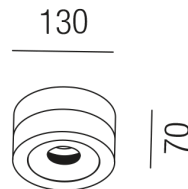

Produktdatenblatt

CHAPEAU 24831/13-CUR

Beschreibung

WL CHAPEAU

1fl/Kupfer natur/Abdeckung kupfer

dm130/H-AL70mm/1x E27 max. 40W

Kabeleinlass 1-seitig

Anschluss 230V Wechselspannung, Schutzklasse I - Elektrische Isolierungsklasse (IEC), Schutzart IP20, Anwendung im Innenbereich, Installation an der Wand oder Decke, 3 seitiger Lichtaustritt - down breitstrahlend, seitlich breitstrahlend, Leuchte geeignet für die Montage auf entflammaren Oberflächen, Energieeffizienzklasse, A++ - D

Projektbilder - Zusatzbilder - Detailbilder

Technische Änderungen vorbehalten, druck-, scan- und kalibrierungsbedingt sind Farbabweichungen möglich.