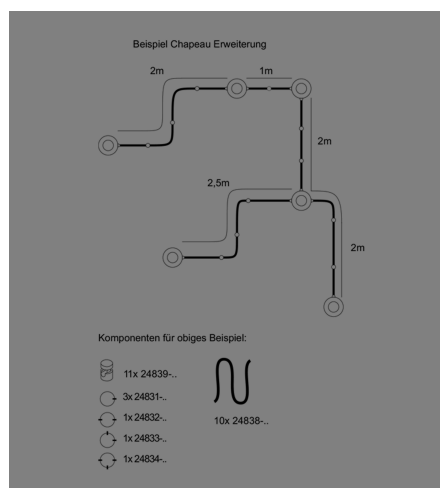

Produktdatenblatt

CHAPEAU 24831/13-CUR

Beschreibung

WL CHAPEAU

1fl/Kupfer natur/Abdeckung kupfer

dm130/H-AL70mm/1x E27 max. 40W

Kabeleinlass 1-seitig

Anschluss 230V Wechselspannung, Schutzklasse I - Elektrische Isolierungsklasse (IEC), Schutzart IP20, Anwendung im Innenbereich, Installation an der Wand oder Decke, 3 seitiger Lichtaustritt - down breitstrahlend, seitlich breitstrahlend, Leuchte geeignet für die Montage auf entflammaren Oberflächen, Energieeffizienzklasse, A++ - D

Projektbilder - Zusatzbilder - Detailbilder

Technische Änderungen vorbehalten, druck-, scan- und kalibrierungsbedingt sind Farbabweichungen möglich.