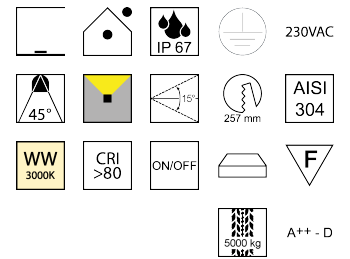

Produktdatenblatt

HYDROFLOOR 83357/27-45-WW

Beschreibung

EL HYDROFLOOR maxi - LED

Gehäuse Alu/Ring AISI 304/Glas klar/rund/Abstrahlwinkel 45°

LED 12W 3000K 1040lm CRI >80

Kabel 1000mm/inkl. Einbaudose

dm265/ET115/Loch257mm/Netzteil schaltbar

Anschluss 230V Wechselspannung, Schutzklasse I - Elektrische Isolierungsklasse (IEC), Schutzart IP67, Anwendung im Innen- und Außenbereich, Installation auf dem Boden, Edelstahl AISI 304, Lochausschnitt rund: 257mm, schwenkbar 15°, 1 seitiger Lichtaustritt - up breitstrahlend, Abstrahlwinkel 45°, Leuchte geeignet für die Montage auf entflammaren Oberflächen, Netzteil integriert, Betriebsgeräte schaltbar (nicht dimmbar), Farbwiedergabeindex CRI >80, Farbtemperatur von warmweiß 3000K, Energieeffizienzklasse, A++ - D, überrollbare Leuchte bis 5000kg

Projektbilder - Zusatzbilder - Detailbilder

Technische Änderungen vorbehalten, druck-, scan- und kalibrierungsbedingt sind Farbabweichungen möglich.