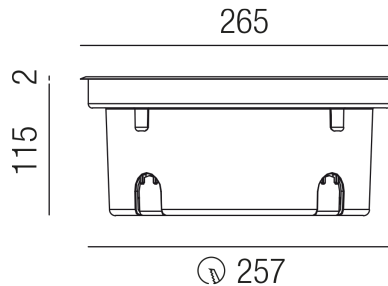

Produktdatenblatt

HYDROFLOOR 83357/27-45-WW

Beschreibung

EL HYDROFLOOR maxi - LED

Gehäuse Alu/Ring AISI 304/Glas klar/rund/Abstrahlwinkel 45°

LED 12W 3000K 1040lm CRI >80

Kabel 1000mm/inkl. Einbaudose

dm265/ET115/Loch257mm/Netzteil schaltbar

Anschluss 230V Wechselspannung, Schutzklasse I - Elektrische Isolierungsklasse (IEC), Schutzart IP67, Anwendung im Innen- und Außenbereich, Installation auf dem Boden, Edelstahl AISI 304, Lochausschnitt rund: 257mm, schwenkbar 15°, 1 seitiger Lichtaustritt - up breitstrahlend, Abstrahlwinkel 45°, Leuchte geeignet für die Montage auf entflammaren Oberflächen, Netzteil integriert, Betriebsgeräte schaltbar (nicht dimmbar), Farbwiedergabeindex CRI >80, Farbtemperatur von warmweiß 3000K, Energieeffizienzklasse, A++ - D, überrollbare Leuchte bis 5000kg