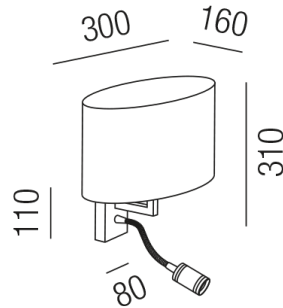

Produktdatenblatt

CHALET 15283/30-NIG

Beschreibung

WL CHALET oval - FLEX

1+1f/nickel/Schirm Metallic gold

300x160/H310/AL190mm/für 1xE27 42W

1x LED FLEX 1W 3000K 90lm CRI >80

Anschluss 230V Wechselspannung, Schutzklasse I - Elektrische Isolierungsklasse (IEC), Schutzart IP20, Anwendung im Innenbereich, Installation an der Wand, drehbar und schwenkbar, 4 seitiger Lichtaustritt - Rundumlicht (in alle Richtungen), Leuchte geeignet für die Montage auf entflammaren Oberflächen, Netzteil integriert, Konstantstrom 350mA, Betriebsgeräte schaltbar (nicht dimmbar), mit integriertem Schalter (ON/OFF), Farbwiedergabeindex CRI >80, Farbtemperatur von warmweiß 3000K, Energieeffizienzklasse, A++ - D