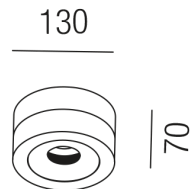

Produktdatenblatt

CHAPEAU 24830/13-KUGR

Beschreibung

WL CHAPEAU

1fl/Kupfer antik/Abdeckung grün

dm130/H-AL70mm/1x E27 max. 40W

Anschluss 230V Wechselspannung, Schutzklasse I - Elektrische Isolierungsklasse (IEC), Schutzart IP20, Anwendung im Innenbereich, Installation an der Wand oder Decke, 3 seitiger Lichtaustritt - down breitstrahlend, seitlich breitstrahlend, Leuchte geeignet für die Montage auf entflammaren Oberflächen, Energieeffizienzklasse, A++ - D