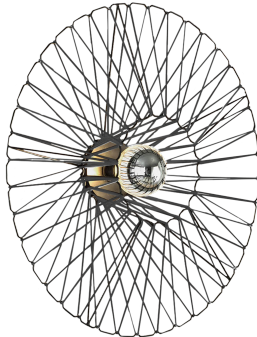

## BIMBA 33020/60-SA

### Beschreibung

WL/DL BIMBA

1fl/Metall schwarz matt/Kordel steingrau

dm600/H180mm/für 1x LED E27 15W

Anschluss 230V Wechselspannung, Schutzklasse I - Elektrische Isolierungsklasse (IEC), Schutzart IP20, Anwendung im Innenbereich, Installation an der Wand oder Decke, 4 seitiger Lichtaustritt - Rundumlicht (in alle Richtungen), Leuchte geeignet für die Montage auf entflammaren Oberflächen, Energieeffizienzklasse, A - G, Leuchte aus nachhaltiger Produktion