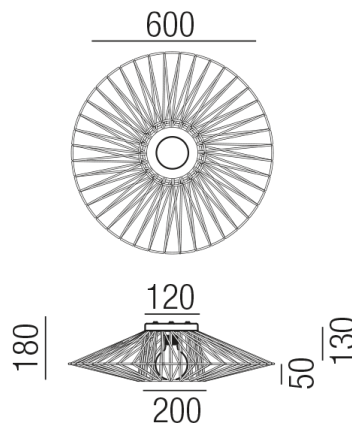

### Beschreibung

WL/DL BIMBA

1fl/Metall schwarz matt/Kordel steingrau

dm600/H180mm/für 1x LED E27 15W

Anschluss 230V Wechselspannung, Schutzklasse I - Elektrische Isolierungsklasse (IEC), Schutzart IP20, Anwendung im Innenbereich, Installation an der Wand oder Decke, 4 seitiger Lichtaustritt - Rundumlicht (in alle Richtungen), Leuchte geeignet für die Montage auf entflammaren Oberflächen, Energieeffizienzklasse, A - G, Leuchte aus nachhaltiger Produktion