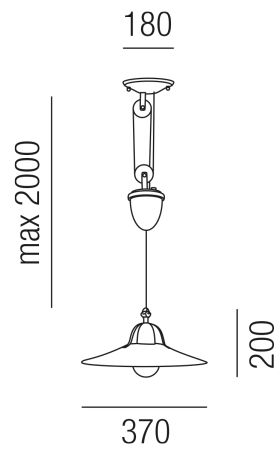

Produktdatenblatt

ASIAGO 25301/37-R

Beschreibung

ZHL ASIAGO

1fl/Mess.brün./Zug/Terracotta scavo

dm370/H200mm/für 1x E27 70W

Anschluss 230V Wechselspannung, Schutzklasse I - Elektrische Isolierungsklasse (IEC), Schutzart IP20, Anwendung im Innenbereich, Installation an der Decke, 1 seitiger Lichtaustritt - down breitstrahlend, Leuchte geeignet für die Montage auf entflammaren Oberflächen, Energieeffizienzklasse, A++ - D