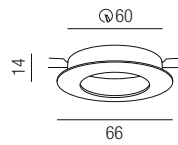

Einbauring rund

starr, Aluminium

1. Oberflächen
   S - schwarz matt
   W - weiß matt
   ALU - silbergrau
   G - rosegold

Bestell-Nr. Farbauswahl angeben Euro
ZU548/90- **S W ALU G**

Einbaurahmen quadratisch

starr, Aluminium

1. Oberflächen
   S - schwarz matt
   W - weiß matt
   ALU - silbergrau
   G - rosegold

Bestell-Nr. Farbauswahl angeben Euro
ZU548/94- **S W ALU G**

Einbauring rund

schwenkbar, Aluminium

1. Oberflächen
   S - schwarz matt
   W - weiß matt
   ALU - silbergrau
   G - gold

Bestell-Nr. Farbauswahl angeben Euro
ZU548/81- **S W ALU G**

Einbaurahmen quadratisch

schwenkbar, Aluminium

1. Oberflächen
   S - schwarz matt
   W - weiß matt
   ALU - silbergrau
   G - gold

Bestell-Nr. Farbauswahl angeben Euro
ZU548/82- **S W ALU G**

Einbauring rund

blendfrei, starr, Aluminium

1. Oberflächen
   S - schwarz matt
   W - weiß matt
   ALU - silbergrau
   G - rosegold

Bestell-Nr. Farbauswahl angeben Euro
ZU548/95- **S W ALU G**

Poly Zubehör

Wabenreflektor
Bestell-Nr. Euro
ZU548/68

Tauschlinse 15° für
ZU548/62, ZU548/63
Bestell-Nr. Euro
ZU548/69-15