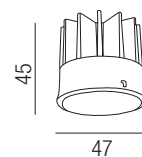

LED Einsatz | 230V - netzteiler Betrieb

7W 230V

ZU548/66-