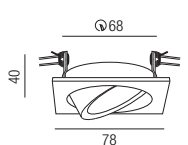

Bestell-Nr. Farbauswahl angeben Euro
ZU548/82- **S W ALU G**