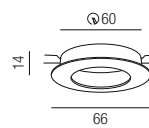

POLY Quickfinder

Einbauringe & Rahmen

ZU548/71-

ZU548/72-

ZU548/90-

ZU548/94-

Fassungen & LED Einsätze

für Leuchtmittel 230V | GU10 230V