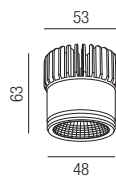

1

ZU548/81-

ZU548/82-

ZU548/95-

2

LED Einsätze | Lieferung inkl. Netzteil - ON/OFF, TRIAC, DALI

7W FLAT

ZU548/64- ON - WW
TRIAC - SWW

7W

ZU548/62- ON - WW
TRIAC - WW
DALI - SWW

13W

ZU548/60- ON - WW
TRIAC - WW
DALI - SWW

18W

ZU548/63- ON - WW
TRIAC - WW
DALI - CW

SS - schwarz matt- innen schwarz matt

SW - schwarz matt- innen weiß matt