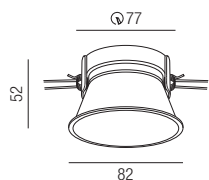

Bestell-Nr. Farbauswahl angeben Euro
ZU548/95- **S W ALU G**