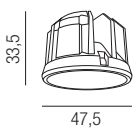

1

ZU548/81-

ZU548/82-

ZU548/95-

2

LED Einsätze | Lieferung inkl. Netzteil - ON/OFF, TRIAC, DALI

7W FLAT

ZU548/64- ON - WW
TRIAC - SWW