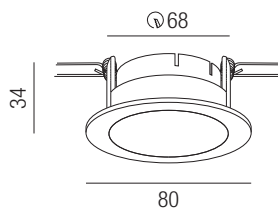

Einbauring rund mit Reflektor

Aluminium, Klick-Reflektor Kunststoff

Bestell-Nr. Farbauswahl angeben Euro

ZU548/71- SS SW SG WW WS WG SC WC