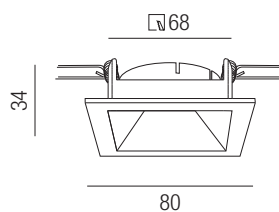

SC - schwarz matt- innen chrom

WW - weiß matt- innen weiß matt

WS - weiß matt- innen schwarz matt

WG - weiß matt- innen gold matt

WC - weiß matt- innen chrom

Einbaurahmen quadratisch mit Reflektor

Aluminium, Klick-Reflektor Kunststoff