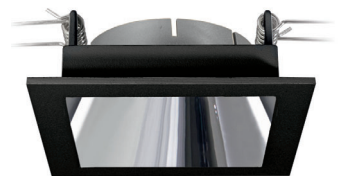

Aluminium, Klick-Reflektor Kunststoff

Bestell-Nr. Farbauswahl angeben Euro

ZU548/71- SS SW SG WW WS WG SC WC

SS - schwarz matt- innen schwarz matt

SW - schwarz matt- innen weiß matt

SG - schwarz matt- innen gold matt