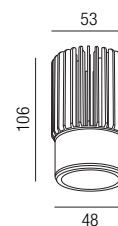

7W

ZU548/62- ON - WW
TRIAC - WW
DALI - SWW

13W

ZU548/60- ON - WW
TRIAC - WW
DALI - SWW

18W

ZU548/63- ON - WW
TRIAC - WW
DALI - CW

SS - schwarz matt- innen schwarz matt

SW - schwarz matt- innen weiß matt