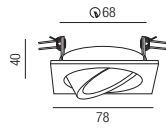

1

ZU548/81-

ZU548/82-

ZU548/95-

2

LED Einsätze | Lieferung inkl. Netzteil - ON/OFF, TRIAC, DALI

7W FLAT

ZU548/64- ON - WW
TRIAC - SWW