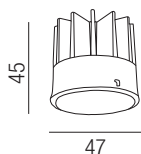

Poly 230V LED Einsatz, 7W LED

230VAC

SWW - superwarmweiß 2700K
WW - warmweiß 3000K

CRI >80 SWW 2700K WW 3000K A+

Bestell-Nr.	Lumen	Euro
ZU548/66-SWW	640 lm	
ZU548/66-WW	690 lm