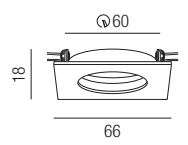

Bestell-Nr. Farbauswahl angeben Euro
 ZU548/90- **S W ALU G**

Einbaurahmen quadratisch

starr, Aluminium

- Oberflächen
S - schwarz matt
W - weiß matt
ALU - silbergrau
G - rosegold

Bestell-Nr. Farbauswahl angeben Euro
 ZU548/94- **S W ALU G**