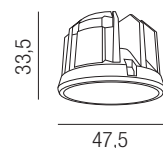

230VAC

SWW - superwarmweiß 2700K
WW - warmweiß 3000K

CRI >80 SWW 2700K WW 3000K A+

Bestell-Nr.	Lumen	Euro
ZU548/66- SWW	640 lm	
ZU548/66- WW	690 lm	

Poly LED Einsatz, 7W flat LED

inkl. Netzteil

Bestell-Nr.	Lumen	Euro
ZU548/64-ON- SWW	640 lm	
ZU548/64-ON- WW	690 lm	
ZU548/64-TRIAC- SWW	640 lm	
ZU548/64-TRIAC- WW	690 lm	