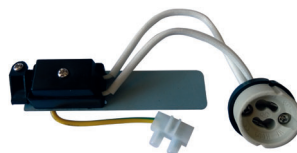

Leuchtmittel GU10

MY-68240

GU10 Adapter

ZU548/65-S

MY-68230

LED Einsatz | 230V - netzteiler Betrieb

7W 230V

ZU548/66-

1

ZU548/81-

ZU548/82-

ZU548/95-

2

LED Einsätze | Lieferung inkl. Netzteil - ON/OFF, TRIAC, DALI

7W FLAT

ZU548/64- ON - WW
TRIAC - SWW