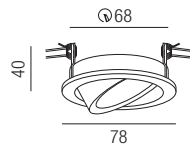

Bestell-Nr. Farbauswahl angeben Euro
ZU548/81- **S W ALU G**