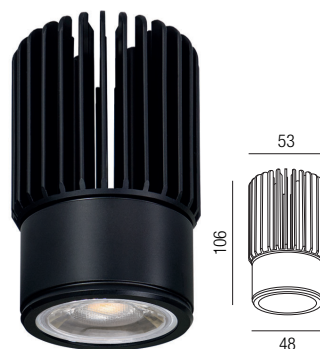

Poly LED Einsatz, 7W LED

inkl. Netzteil 700mA

Bestell-Nr.	Lumen	Euro
ZU548/62-ON- SWW	690 lm	
ZU548/62-ON- WW	715 lm	
ZU548/62-TRIAC- SWW	690 lm	
ZU548/62-TRIAC- WW	715 lm	
ZU548/62-DALI- SWW	690 lm	
ZU548/62-DALI- WW	715 lm	

Poly LED Einsatz, 13W LED

inkl. Netzteil 350mA

Bestell-Nr.	Lumen	Euro
ZU548/60-ON- SWW	1115 lm	
ZU548/60-ON- WW	1195 lm	
ZU548/60-TRIAC- SWW	1115 lm	
ZU548/60-TRIAC- WW	1195 lm	
ZU548/60-DALI- SWW	1115 lm	
ZU548/60-DALI- WW	1195 lm	

Poly LED Einsatz, 18W LED

inkl. Netzteil 500mA

Bestell-Nr.	Lumen	Euro
ZU548/63-ON- WW	1895 lm	
ZU548/63-ON- CW	1950 lm	
ZU548/63-TRIAC- WW	1895 lm	
ZU548/63-TRIAC- CW	1950 lm	
ZU548/63-DALI- WW	1895 lm	
ZU548/63-DALI- CW	1950 lm	