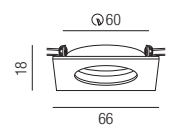

POLY Quickfinder

Einbauringe & Rahmen

ZU548/71-

ZU548/72-

ZU548/90-

ZU548/94-

Fassungen & LED Einsätze

für Leuchtmittel 230V | GU10 230V