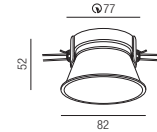

1

ZU548/81-

ZU548/82-

ZU548/95-

2

LED Einsätze | Lieferung inkl. Netzteil - ON/OFF, TRIAC, DALI

7W FLAT

ZU548/64- ON - WW
TRIAC - SWW