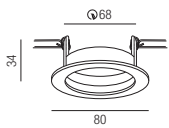

POLY Quickfinder

Einbauringe & Rahmen

ZU548/71-

ZU548/72-

ZU548/90-

ZU548/94-

Fassungen & LED Einsätze

für Leuchtmittel 230V | GU10 230V