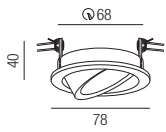

1

ZU548/81-