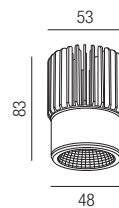

1

ZU548/81-

ZU548/82-

ZU548/95-

2

LED Einsätze | Lieferung inkl. Netzteil - ON/OFF, TRIAC, DALI

7W FLAT

ZU548/64- ON - WW
TRIAC - SWW

7W

ZU548/62- ON - WW
TRIAC - WW
DALI - SWW

13W

ZU548/60- ON - WW
TRIAC - WW
DALI - SWW

18W

ZU548/63- ON - WW
TRIAC - WW
DALI - CW

SS - schwarz matt- innen schwarz matt

SW - schwarz matt- innen weiß matt