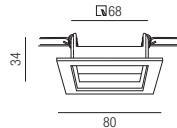

POLY Quickfinder

Einbauringe & Rahmen

ZU548/71-

ZU548/72-

ZU548/90-

ZU548/94-

Fassungen & LED Einsätze

für Leuchtmittel 230V | GU10 230V