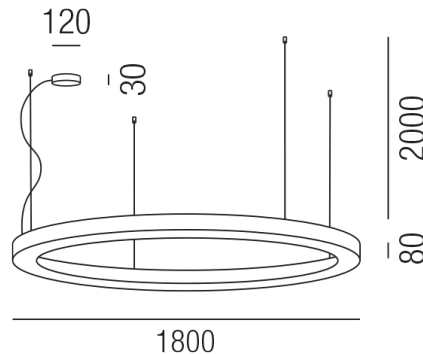

Produktdatenblatt

BELLAI 62200/180DALI-RCW

Beschreibung

HL BELLA I

rostfärbig/Direkt- und Indirektlicht/Diffuser opal

LED down 160W 4000K 16720lm - up 52W 4000K 7920lm CRI >90

dm1800/H80mm/GH2000mm/Netzteil DALI dimmbar

Stahlseilabhängungen mit Schnellspanner/Dose dezentral

Anschluss 230V Wechselspannung, Schutzklasse I - Elektrische Isolierungsklasse (IEC), Schutzart IP20, Anwendung im Innenbereich, Installation an der Decke, 2 seitiger Lichtaustritt - down breitstrahlend, up breitstrahlend, Netzteil integriert, Betriebsgerät DALI dimmbar, Farbwiedergabeindex CRI >90, Blendungsbewertung UGR <22, Farbtemperatur von kaltweiß 4000K, Energieeffizienzklasse, A+