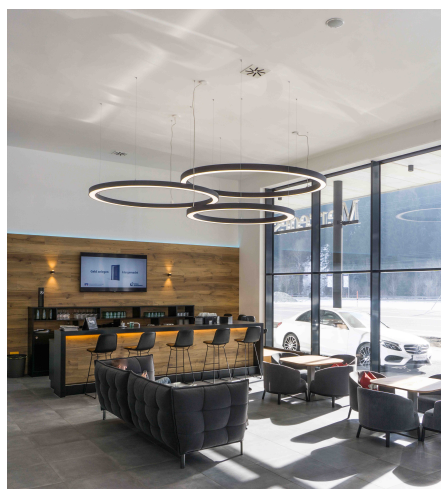

Projektbilder - Zusatzbilder - Detailbilder

Technische Änderungen vorbehalten, druck-, scan- und kalibrierungsbedingt sind Farbabweichungen möglich.