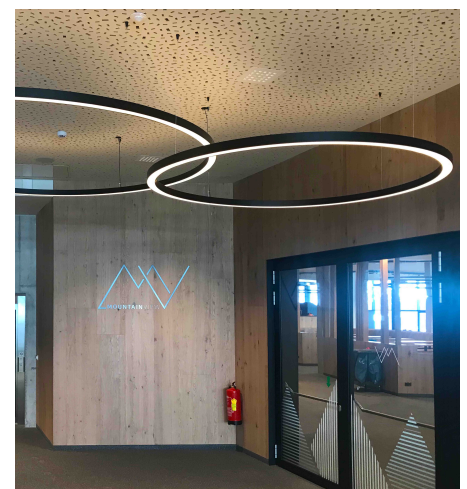

Projektbilder - Zusatzbilder - Detailbilder

Technische Änderungen vorbehalten, druck-, scan- und kalibrierungsbedingt sind Farbabweichungen möglich.