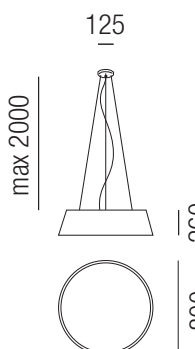

GE - beige

S - schwarz

RR - riojarot

A - steingrau

DGR - algengrün

TBR - tabakbraun

Drum 18, 1x E27 10W

Montage Metall, Textilschnüre umspannt

Oberflächen

- W - weiß matt
- S - schwarz matt
- NI - nickel gebürstet

230VAC

A++ - A

Bestell-Nr. Farbauswahl angeben Euro

33060/18- W S NI + GE S RR A DGR TBR

Drum 30, 1x E27 10W

Montage Metall, Textilschnüre umspannt

Oberflächen

- W - weiß matt
- S - schwarz matt
- NI - nickel gebürstet

230VAC

A++ - A

Bestell-Nr. Farbauswahl angeben Euro

33060/30- W S NI + GE S RR A DGR TBR

Drum 50, 1x E27 10W

Montage Metall, Textilschnüre umspannt

Drum 80, 4x E27 10W

Montage Metall, Textilschnüre umspannt, Diffuser weiß satin

230VAC A++ - A

Bestell-Nr. Farbauswahl angeben Euro
33063/80- W S NI + GE S RR A DGR TBR