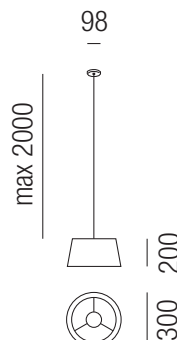

GE - beige

S - schwarz

RR - riojarot

A - steingrau

DGR - algengrün

TBR - tabakbraun

Drum 18, 1x E27 10W

Montage Metall, Textilschnüre umspannt

Oberflächen

- W - weiß matt
- S - schwarz matt
- NI - nickel gebürstet

230VAC

A++ - A

Bestell-Nr. Farbauswahl angeben Euro

33060/18- W S NI + GE S RR A DGR TBR

Drum 30, 1x E27 10W

Montage Metall, Textilschnüre umspannt

Oberflächen

- W - weiß matt
- S - schwarz matt
- NI - nickel gebürstet

230VAC

A++ - A

Bestell-Nr. Farbauswahl angeben Euro

33060/30- W S NI + GE S RR A DGR TBR

Drum 50, 1x E27 10W

Montage Metall, Textilschnüre umspannt

Drum 80, 4x E27 10W

Montage Metall, Textilschnüre umspannt, Diffuser weiß satin

230VAC A++ - A

Bestell-Nr. Farbauswahl angeben Euro
33063/80- W S NI + GE S RR A DGR TBR