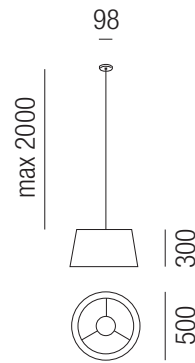

Bestell-Nr. Farbauswahl angeben Euro
33060/50- ☐ W ☐ S ☐ NI + ☐ GE ☐ S ☐ RR ☐ A ☐ DGR ☐ TBR