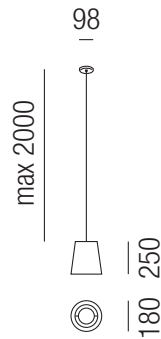

GE - beige

S - schwarz

RR - riojarot

A - steingrau

DGR - algengrün

TBR - tabakbraun

Drum 18, 1x E27 10W

Montage Metall, Textilschnüre umspannt

Oberflächen

- W - weiß matt
- S - schwarz matt
- NI - nickel gebürstet

230VAC

A++ - A

Bestell-Nr. Farbauswahl angeben Euro

33060/18- W S NI + GE S RR A DGR TBR

Drum 30, 1x E27 10W

Montage Metall, Textilschnüre umspannt

Oberflächen

- W - weiß matt
- S - schwarz matt
- NI - nickel gebürstet

230VAC

A++ - A

Bestell-Nr. Farbauswahl angeben Euro

33060/30- W S NI + GE S RR A DGR TBR

Drum 50, 1x E27 10W

Montage Metall, Textilschnüre umspannt

Drum 80, 4x E27 10W

Montage Metall, Textilschnüre umspannt, Diffuser weiß satin

230VAC A++ - A

Bestell-Nr. Farbauswahl angeben Euro
33063/80- W S NI + GE S RR A DGR TBR