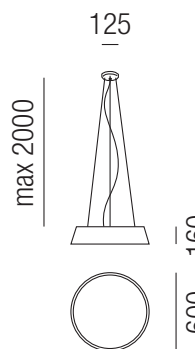

Bestell-Nr. Farbauswahl angeben Euro
33063/60- ☐ W ☐ S ☐ NI + ☐ GE ☐ S ☐ RR ☐ A ☐ DGR ☐ TBR