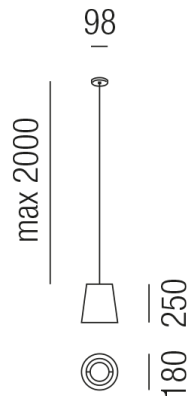

Produktdatenblatt

DRUM 33060/18-WTBR

Beschreibung

HL DRUM

1fl/weiß matt/Schirm Ringform tabakbraun
 dm180/H250/Kabellänge 2000mm
 für 1x LED E27 10W

Anschluss 230V Wechselspannung, Schutzklasse I - Elektrische Isolierungsklasse (IEC), Anwendung im Innenbereich, Installation an der Decke, 4 seitiger Lichtaustritt - Rundumlicht (in alle Richtungen), Leuchte geeignet für die Montage auf entflammaren Oberflächen, Energieeffizienzklasse, A++ - A

Projektbilder - Zusatzbilder - Detailbilder

Technische Änderungen vorbehalten, druck-, scan- und kalibrierungsbedingt sind Farbabweichungen möglich.