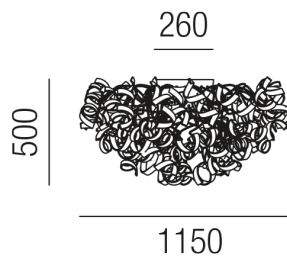

Produktdatenblatt

ASTRO 35370/115-CBS

Beschreibung

DL ASTRO

9fl/verchromt/Gläser blattversilbert

dm115/H 50/für 9xG9 40W

50 Glaselemente

Anschluss 230V Wechselspannung, Schutzklasse I - Elektrische Isolierungsklasse (IEC), Schutzart IP20, Anwendung im Innenbereich, Installation an der Decke, 4 seitiger Lichtaustritt - Rundumlicht (in alle Richtungen), Leuchte geeignet für die Montage auf entflammaren Oberflächen, Energieeffizienzklasse, A++ - D

Projektbilder - Zusatzbilder - Detailbilder

Technische Änderungen vorbehalten, druck-, scan- und kalibrierungsbedingt sind Farbabweichungen möglich.