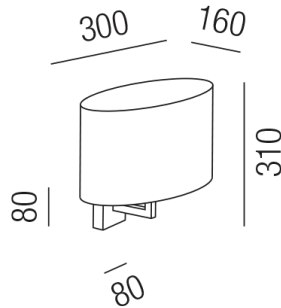

Produktdatenblatt

CHALET 15437/30-SG

Beschreibung

WL CHALET oval

1fl/schwarz matt/Schirm Metallic gold

300x160/H310mm/für 1x E27 42W

Anschluss 230V Wechselspannung, Schutzklasse I - Elektrische Isolierungsklasse (IEC), Schutzart IP20, Anwendung im Innenbereich, Installation an der Wand, 4 seitiger Lichtaustritt - Rundumlicht (in alle Richtungen), Leuchte geeignet für die Montage auf entflammaren Oberflächen, Energieeffizienzklasse, A++ - D