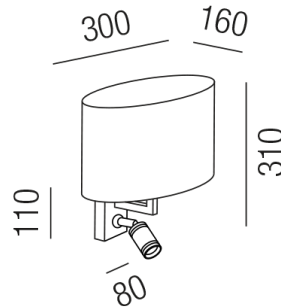

Produktdatenblatt

CHALET 15286/30-SLV

Beschreibung

WL CHALET oval - SPOT

1+1fl/schwarz/Schirm Leinen vulcano

300x160/H310/AL190mm/für 1xE27 42W

1x LED SPOT 1W 3000K 90lm CRI >80

Anschluss 230V Wechselspannung, Schutzklasse I - Elektrische Isolierungsklasse (IEC), Schutzart IP20, Anwendung im Innenbereich, Installation an der Wand, drehbar und schwenkbar, 4 seitiger Lichtaustritt - Rundumlicht (in alle Richtungen), Leuchte geeignet für die Montage auf entflammaren Oberflächen, Netzteil integriert, Konstantstrom 350mA, Betriebsgeräte schaltbar (nicht dimmbar), mit integriertem Schalter (ON/OFF), Farbwiedergabeindex CRI >80, Farbtemperatur von warmweiß 3000K, Energieeffizienzklasse, A++ - D