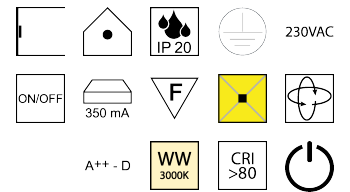

Produktdatenblatt

CHALET 15283/30-RSBG

Beschreibung

WL CHALET oval - FLEX

1+1f/rost/Schirm schwarz-Borte gold

300x160/H310/AL190mm/für 1xE27 42W

1x LED FLEX 1W 3000K 90lm CRI >80

Anschluss 230V Wechselspannung, Schutzklasse I - Elektrische Isolierungsklasse (IEC), Schutzart IP20, Anwendung im Innenbereich, Installation an der Wand, drehbar und schwenkbar, 4 seitiger Lichtaustritt - Rundumlicht (in alle Richtungen), Leuchte geeignet für die Montage auf entflammaren Oberflächen, Netzteil integriert, Konstantstrom 350mA, Betriebsgeräte schaltbar (nicht dimmbar), mit integriertem Schalter (ON/OFF), Farbwiedergabeindex CRI >80, Farbtemperatur von warmweiß 3000K, Energieeffizienzklasse, A++ - D

Projektbilder - Zusatzbilder - Detailbilder

Technische Änderungen vorbehalten, druck-, scan- und kalibrierungsbedingt sind Farbabweichungen möglich.