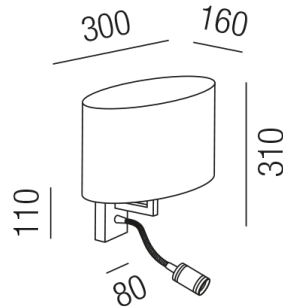

Produktdatenblatt

CHALET 15283/30-RSBG

Beschreibung

WL CHALET oval - FLEX

1+1f/rost/Schirm schwarz-Borte gold

300x160/H310/AL190mm/für 1xE27 42W

1x LED FLEX 1W 3000K 90lm CRI >80

Anschluss 230V Wechselspannung, Schutzklasse I - Elektrische Isolierungsklasse (IEC), Schutzart IP20, Anwendung im Innenbereich, Installation an der Wand, drehbar und schwenkbar, 4 seitiger Lichtaustritt - Rundumlicht (in alle Richtungen), Leuchte geeignet für die Montage auf entflammaren Oberflächen, Netzteil integriert, Konstantstrom 350mA, Betriebsgeräte schaltbar (nicht dimmbar), mit integriertem Schalter (ON/OFF), Farbwiedergabeindex CRI >80, Farbtemperatur von warmweiß 3000K, Energieeffizienzklasse, A++ - D