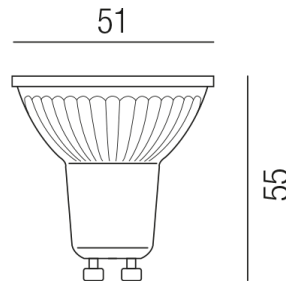

Produktdatenblatt

COB230 LO-COB230-6WDIM-WW

Beschreibung

POWER LED COB - 230V - DIMMBAR

1x4,5W GU10/3000K 350lm

dm51/H55mm

Anschluss 230V Wechselspannung, Schutzart IP20, 1 seitiger Lichtaustritt - down breitstrahlend, Abstrahlwinkel 36°, dimmbar, Farbwiedergabeindex CRI >90, Farbtemperatur von warmweiß 3000K, Energieeffizienzklasse, A++