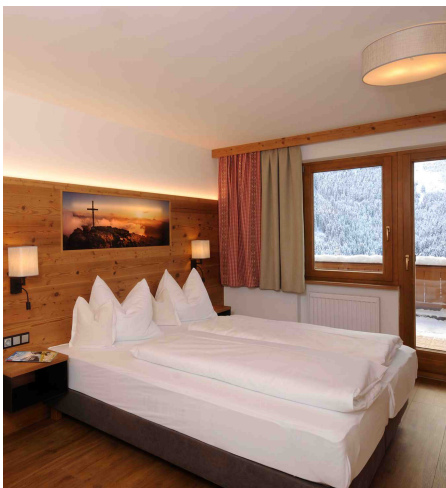

Projektbilder - Zusatzbilder - Detailbilder

Technische Änderungen vorbehalten, druck-, scan- und kalibrierungsbedingt sind Farbabweichungen möglich.