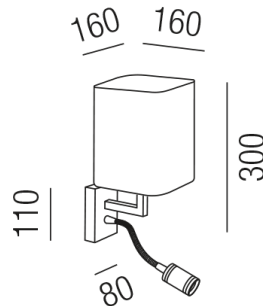

Produktdatenblatt

ELEGANCE SILBER 15335/30-RA

Beschreibung

WL ELEGANCE silberglimmer

1+1fl/rostfärbig gewischt/Stoffblende Silberglimmer

160x160/H300/AL190mm/1x E27 42W

inkl. 1xLED 1W 3000K 90lm CRI>80

inkl. Netzteil 350mA nicht dimmbar

Anschluss 230V Wechselspannung, Schutzklasse I - Elektrische Isolierungsklasse (IEC), Schutzart IP20, Anwendung im Innenbereich, Installation an der Wand, drehbar und schwenkbar, 4 seitiger Lichtaustritt - Rundumlicht (in alle Richtungen), Leuchte geeignet für die Montage auf entflammaren Oberflächen, Netzteil integriert, Konstantstrom 350mA, Betriebsgeräte schaltbar (nicht dimmbar), mit integriertem Schalter (ON/OFF), Farbwiedergabeindex CRI >80, Farbtemperatur von warmweiß 3000K, Energieeffizienzklasse, A++ - D