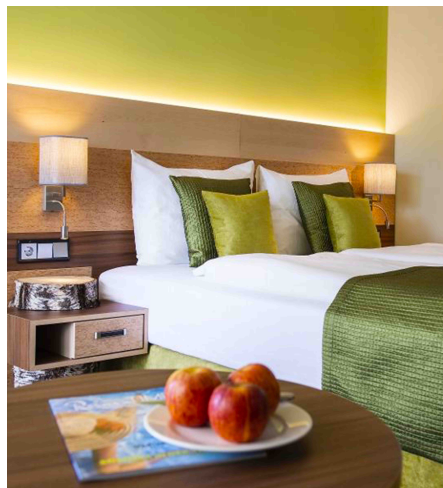

Projektbilder - Zusatzbilder - Detailbilder

Technische Änderungen vorbehalten, druck-, scan- und kalibrierungsbedingt sind Farbabweichungen möglich.