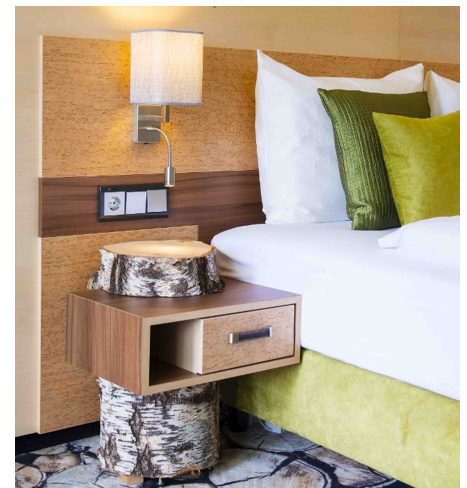

Projektbilder - Zusatzbilder - Detailbilder

Technische Änderungen vorbehalten, druck-, scan- und kalibrierungsbedingt sind Farbabweichungen möglich.